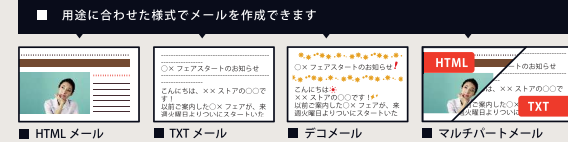

STEP1 配信先登録

STEP2 メール作成